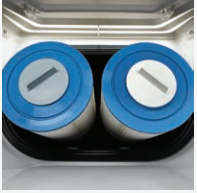

# BEAM™

Listo para el Sistema  
FreshWater® IQ

Filtración de acción doble  
Circulación SilentFlo

FiberCor®

Aislamiento de alta densidad

Control LCD a color

Sistema salino  
**freshwater**  
opcional

Con casco Alpine White y gabinete  
Sable