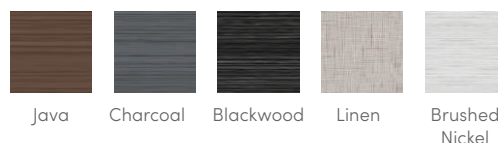

Incluye el Sistema Salino FreshWater®

COLECCIÓN HIGHLIFE®

ARIA™

COLORES DE CASCOS

COLORES DEL GABINETE

COLORES DE LA CUBIERTA

Poliéster

OPCIONES DE COLORES PARA EL GABINETE Y EL CASCO*

Colores del gabinete	Java	Charcoal	Blackwood	Linen	Brushed Nickel
Colores de cascos	Alpine White Ice Gray Ivory Tuscan Sun Pebble	Alpine White Ice Gray Platinum Tuscan Sun Pebble	Alpine White Ice Gray Platinum	Alpine White Ivory Tuscan Sun Pebble	Alpine White Ice Gray Platinum