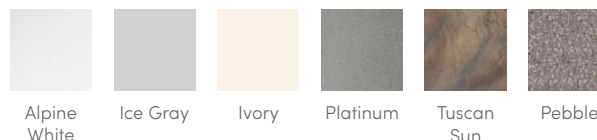

Incluye el Sistema Salino FreshWater®

COLECCIÓN HIGHLIFE®

ARIA™

COLORES DE CASCOS

COLORES DEL GABINETE

COLORES DE LA CUBIERTA

Poliéster

OPCIONES DE COLORES PARA EL GABINETE Y EL CASCO*

Colores del gabinete	Java	Charcoal	Blackwood	Linen	Brushed Nickel
Colores de cascos	Alpine White Ice Gray Ivory Tuscan Sun Pebble	Alpine White Ice Gray Platinum Tuscan Sun Pebble	Alpine White Ice Gray Platinum	Alpine White Ivory Tuscan Sun Pebble	Alpine White Ice Gray Platinum